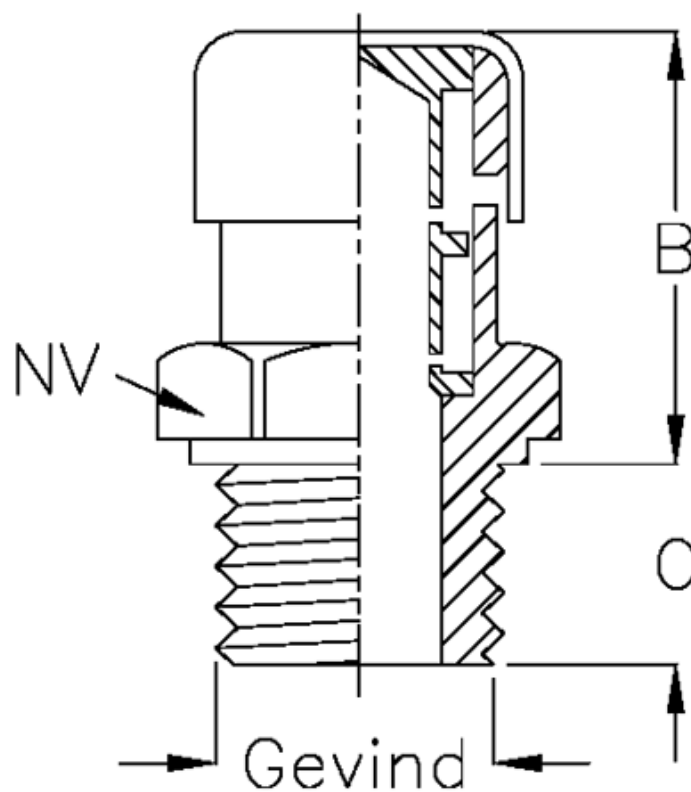

Varenummer: 21300517
Beskrivelse: Udluftningsprop med labyrint
Type 30A M16x1,5

Mål

B = 19
C = 9
Gevind = M16x1,5
NV = 22